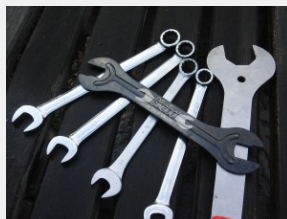

EN Bicycle / Bike
FR Vélo / Bicyclette
IT Bicicletta
PL Rower
SP Bicicleta / Bici

Safety jacket
Gilet de sécurité
Giubbino di sicurezza
Kamizelka bezpieczeństwa
Chaleco de seguridad

Spanner
Clés
Chiave
Klucz
Llave

Allen keys
Clés « allen »
Brugola
Klucze imbusowe
Llaves « allen »

Socket set
Kit de réparation
Kit riparazione
Nasadki
Kit de reparación

Chain tool
Un dérive chaîne
Attrezzo per catene
Narzędzie do łańcucha
Herramienta de cadena

Adjustable spanner
Une clé à molette
Chiave adattabile
Klucz francuski
Llave inglesa

Pliers
Une pince
Pinze
Kombinerki
Alicates

Derailleurs
Dérailleur
Deviatori
Przerzutka
Desviadores

Freewheel
Roue libre
Ruota libera
Wolnobieg
Piñón libre